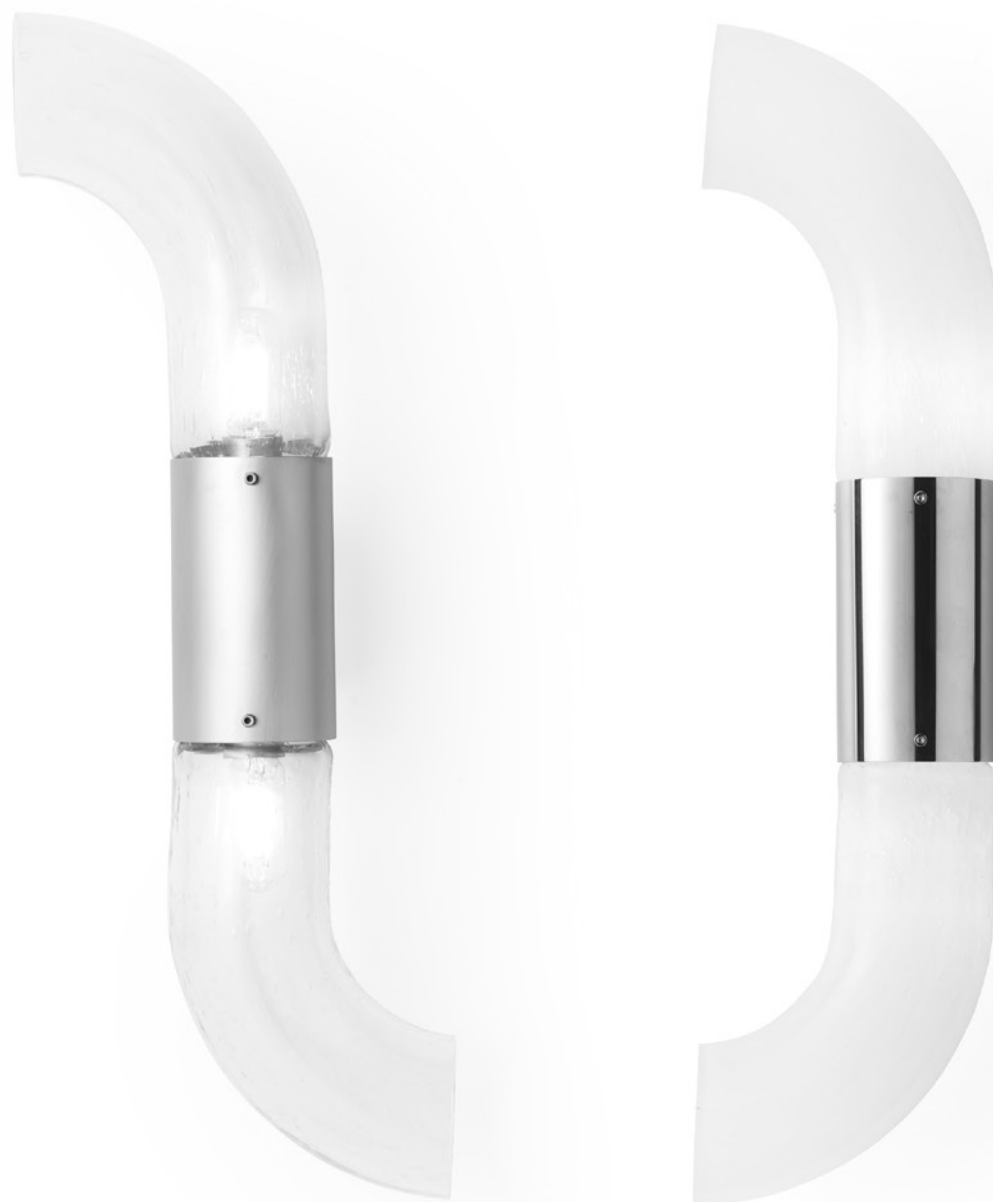

illumination design
SINCE 1972

TECHNICAL SHEETS

TECHNICAL SHEETS

MATERIALI / MATERIALS	
Struttura / Frame	Ottone / Brass
Vetro / Glass	Soffiato con effetto bulegoso / Blow with bulegoso effect

DATI TECNICI / TECHNICAL DATA		
INFO	EUROPE	USA
Prodotto / Product	Lampada Parete / Wall Light	Lampada Parete / Wall Light
Installazione / Installation	Parete / Wall	Parete / Wall
Diametro / Diameter	18 cm.	7,08"
Altezza / Height	50 cm.	19,68"
Sporgenza / Depth	9 cm.	3,54"
Base / Base	10x5 cm.	3,93"x1,96" (additional plate Ø 4,72")

SPECIFICHE ELETTRICHE / ELECTRICAL SPECIFICATIONS		
INFO	EUROPE	USA
Alimentazione / Power Supply	220-240V – 50/60Hz	100-120V – 50/60Hz
Specifiche lampade/Bulbs specifications	2x4W E14 led (tubular)	2x4W E12 led (tubular)
Wattaggio massimo / Max wattage	8W	8W
Tensione utilizzo / Usage voltage	220-240V – 50/60Hz	100-120V – 50/60Hz
Dimmerabilità / Dimmability	With dimmable bulbs	With dimmable bulbs

OPZIONE DECORI STANDARD / STANDARD FINISHING OPTIONS		Opzioni vetri / Glass options
 nickel / nickel  cromo / chrome  nickel satinato / satin nickel  nickel nero / black nickel  placcato rame/copper plated	 oro shadow / shadow gold  placcato oro / gold plated  ottone satinato / satin brass  brunito spazzolato/brushed bronze	 Trasparente / Transparent  Bianco / White